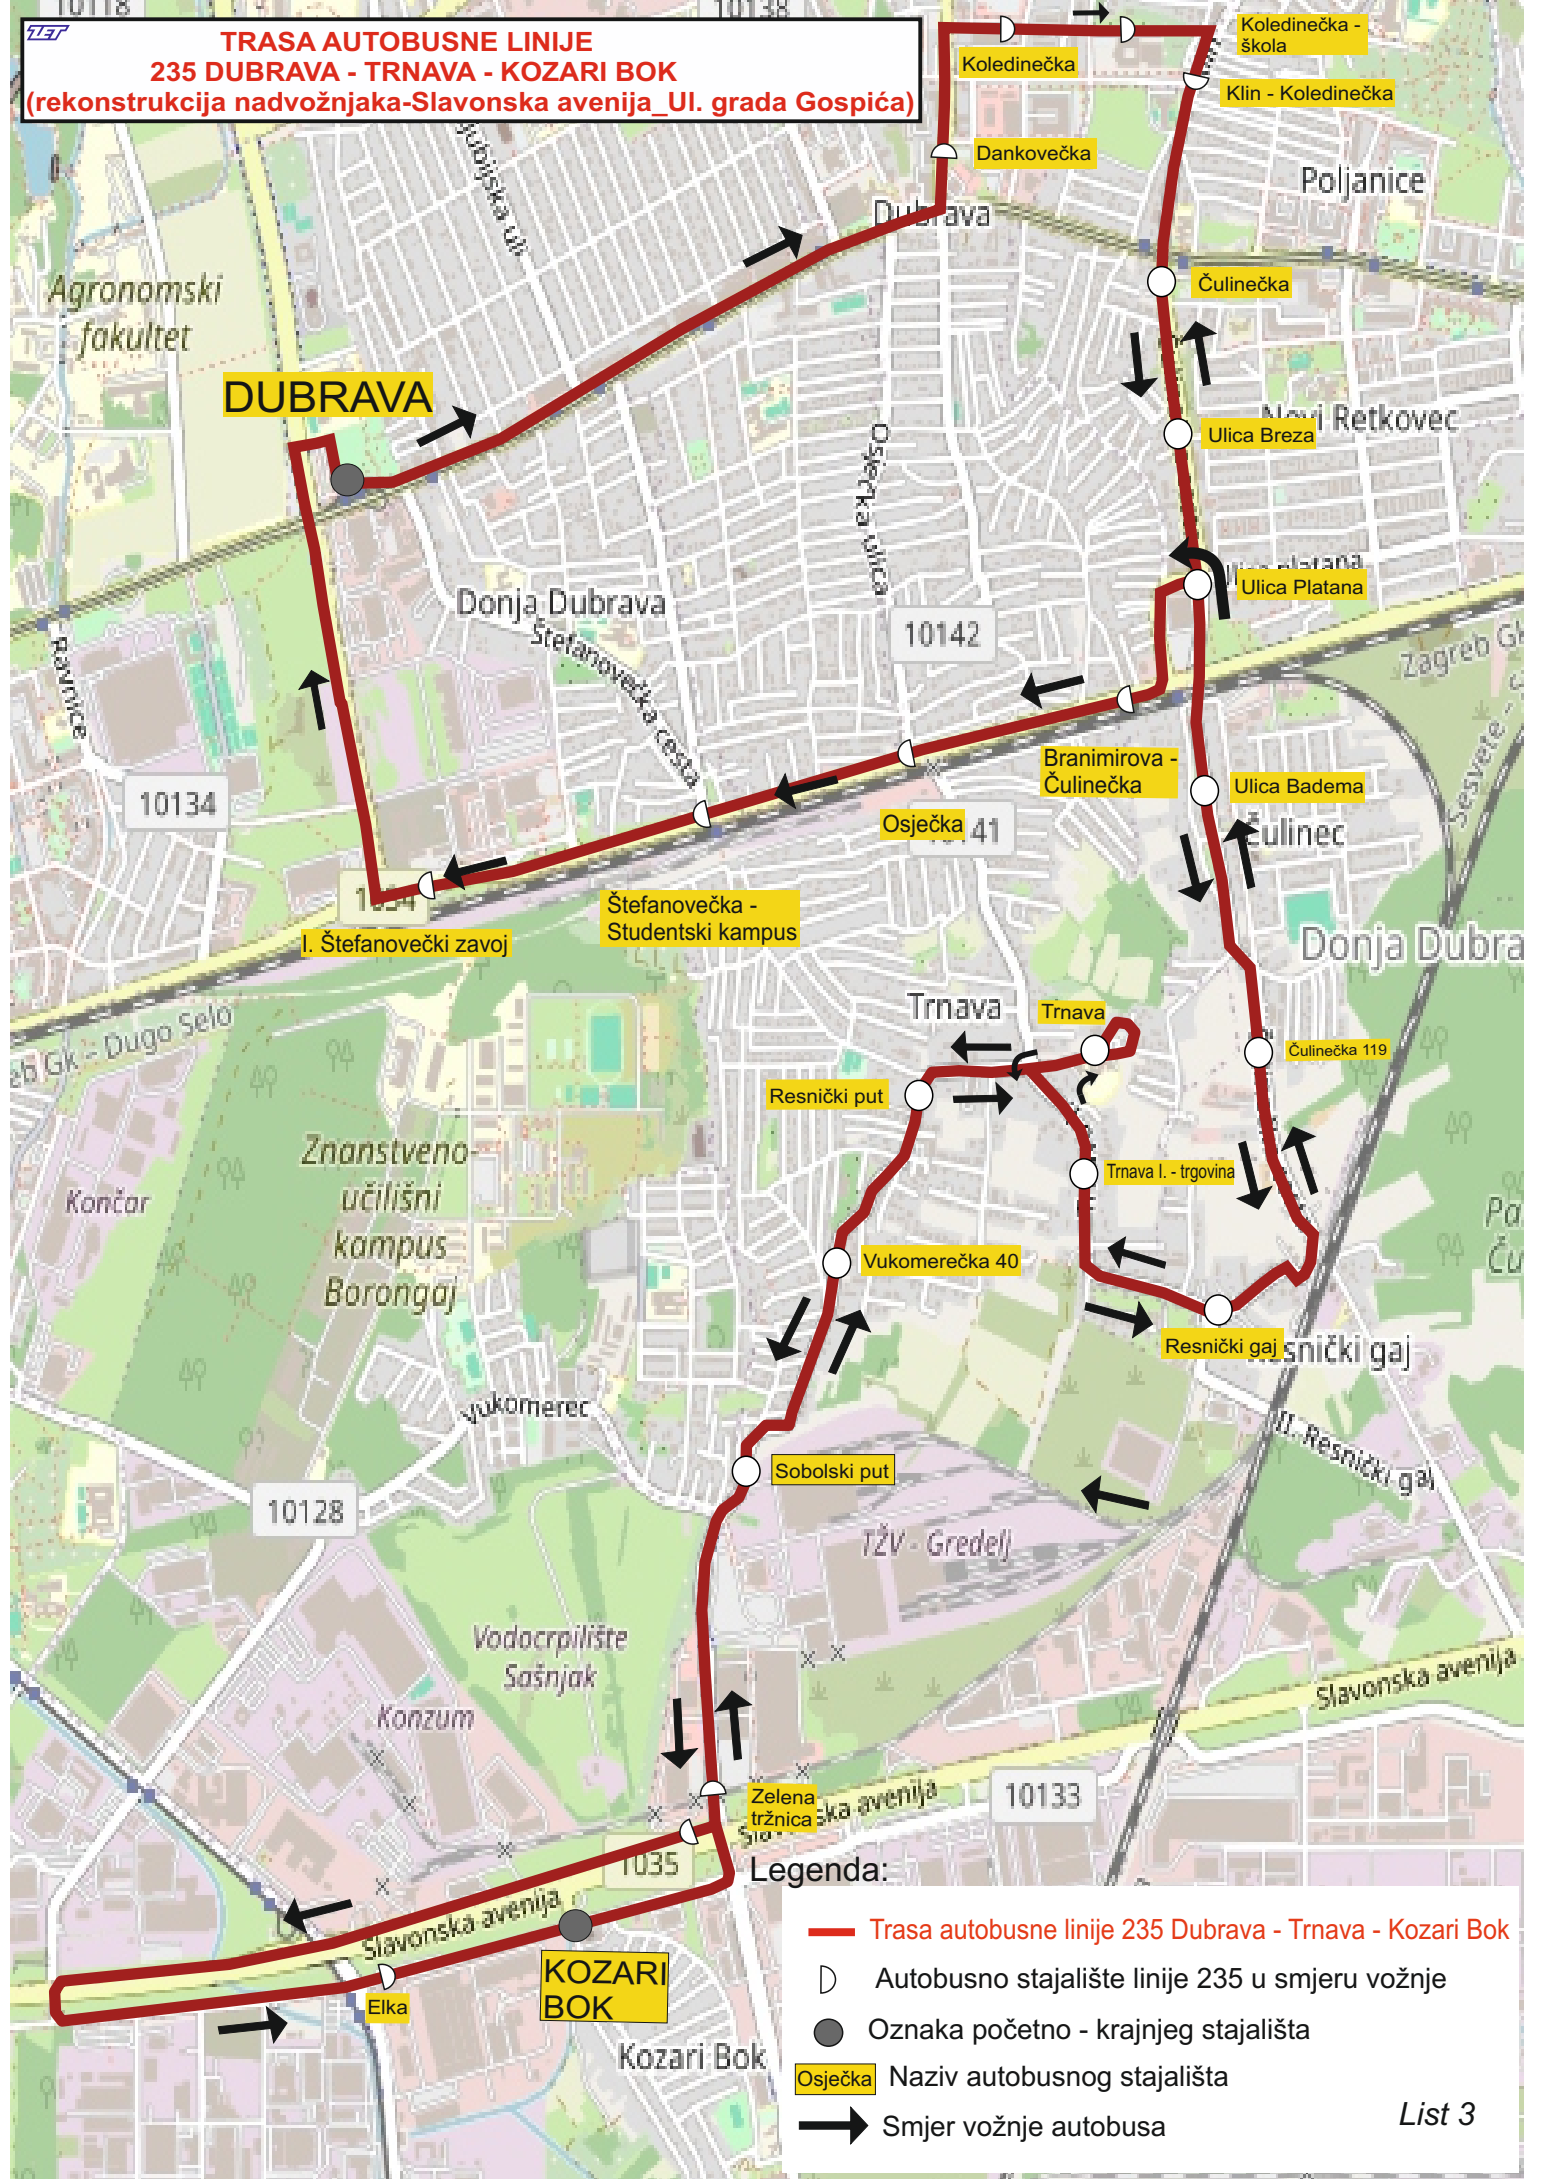

**TRASA AUTOBUSNE LINIJE
235 DUBRAVA - TRNAVA - KOZARI BOK
(rekonstrukcija nadvožnjaka-Slavonska avenija_Ul. grada Gospića)**

Legenda:

- Trasa autobusne linije 235 Dubrava - Trnava - Kozari Bok
- D Autobusno stajalište linije 235 u smjeru vožnje
- Oznaka početno - krajnjeg stajališta
- Osječka Naziv autobusnog stajališta
- ➔ Smjer vožnje autobusa