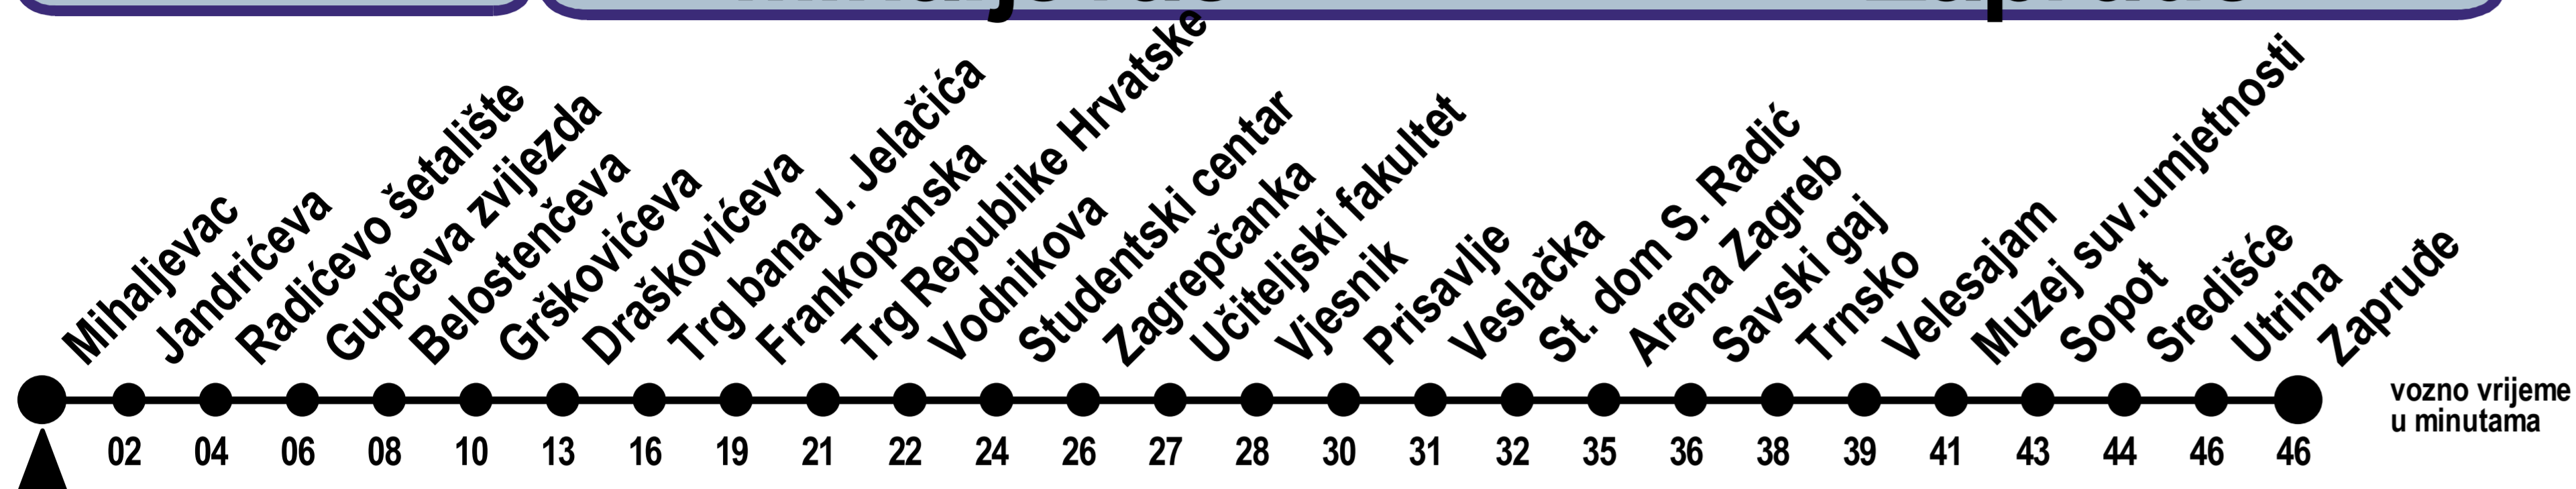

TRAM 14

Zagrebački električni tramvaj d.o.o.

IZVADAK IZ VOZNOG REDA

U primjeni od: 7.1.2025.

Mihaljevac - Zaprude

Mihaljevac *smjer* Zaprude

vožno vrijeme u minutama

Sati	Radni dan	Subota	Nedjelja	Sati
04	40 53	40 51	--	04
05	06 19 33 46 59	02 14 25 36 47 59	40 51	05
06	12 25 34 44 52	10 21 32 44 55	02 14 25 36 47 59	06
07	00 08 15 23 30 37 44 52 59	06 17 25 34 42 51	10 21 32 44 55	07
08	06 14 21 28 36 44 54	00 08 17 25 34 43 51	06 17 26 35 45 54	08
09	00 ^s 04 13 22 24 ^s 32 41 49 54 ^s 58	00 09 17 26 34 43 52	03 13 22 31 40 50 59	09
10	07 15 24 32 40 49 57	00 09 17 26 35 43 52	08 17 26 36 45 54	10
11	05 14 22 30 39 47 55	01 09 18 26 33 40 48 55	03 11 18 26 34 42 50 57	11
12	04 12 20 29 39 49 58	03 10 17 25 32 40 47 54	06 13 21 29 36 44 52	12
13	06 15 24 33 41 50	02 09 16 24 31 39 46 53	00 08 16 23 31 39 47 55	13
14	00 08 16 25 33 41 48 55	01 08 15 23 30 38 45 52	02 10 18 26 34 42 49 57	14
15	02 10 17 24 31 39 46 53	00 07 15 22 29 37 44 51 59	05 13 21 28 36 44 52	15
16	00 07 14 22 29 36 43 50 58	06 14 21 28 36 43 51 58	00 08 15 23 31 39 47 54	16
17	05 13 21 30 37 42 ^s 48 55	07 16 25 30 ^s 35 46 57	02 10 18 26 34 41 49 57	17
18	02 10 19 27 36 45 54	07 18 28 37 46 55	06 15 23 34 44 55	18
19	03 09 ^s 15 27 39 44 ^s 53 59 ^s	05 15 27 40 47 ^s 55	04 06 ^s 15 25 35 45 55	19
20	07 18 30 42 54	03 ^s 10 22 34 47	05 15 25 36 48	20
21	06 18 31 43 55	00 13 26 38 51	00 12 16 ^s 26 39 51	21
22	07 19 31 42 54	04 16 29 42 54	04 17 29 43 57	22
23	06 18 30 41 ^s 53 ^s	07 20 32 ^s 45 ^s 58 ^s	10 21 ^s 32 44 ^s 56 ^s	23
00	05 ^s 16 ^s 24 ^s	10 ^s	--	00