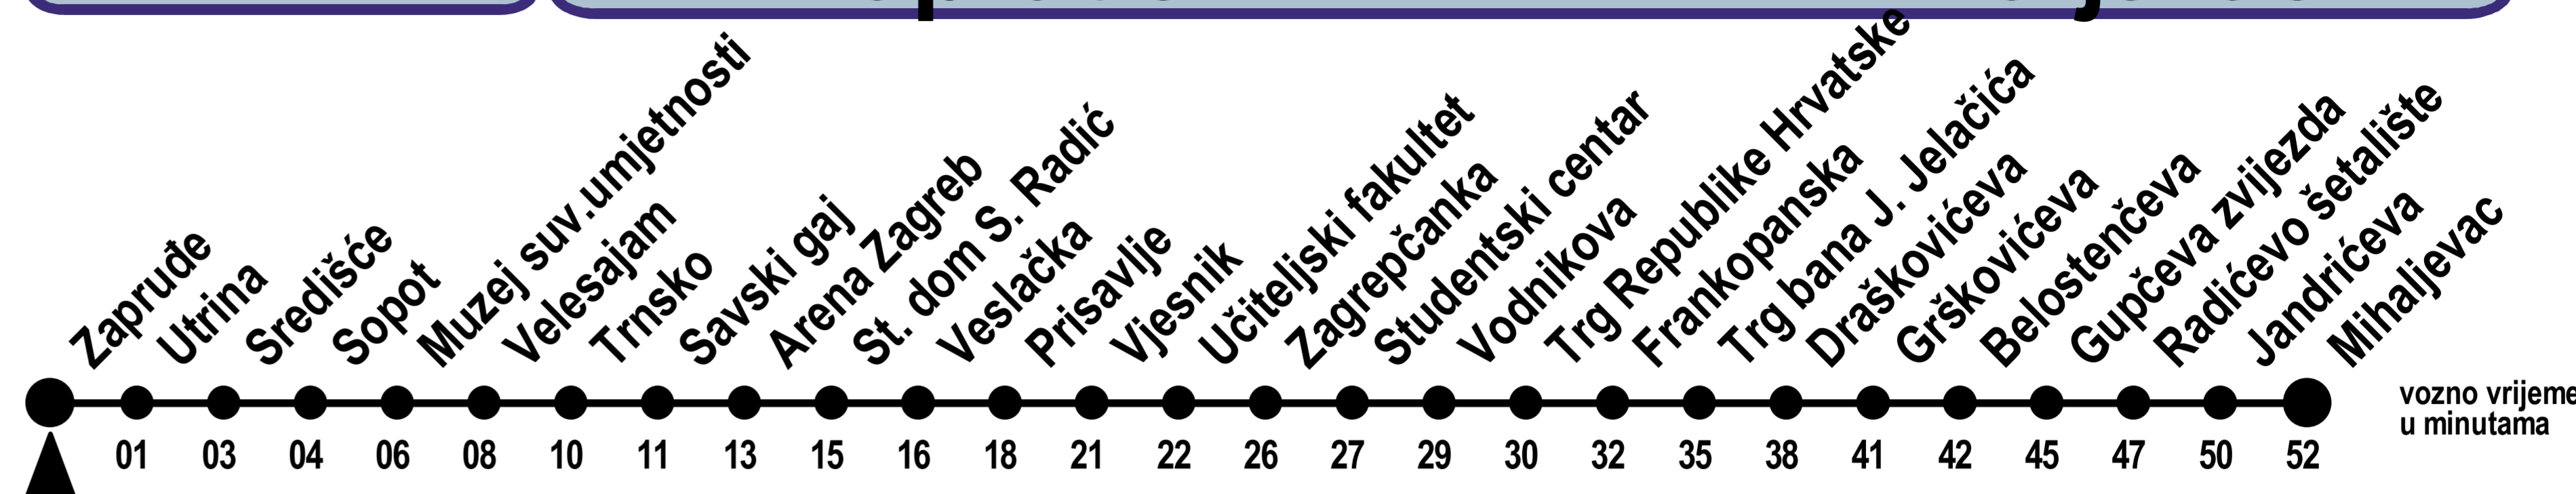

TRAM 14

Zagrebački električni tramvaj d.o.o.

IZVADAK IZ VOZNOG REDA

U primjeni od: 7.1.2025.

Mihaljevac - Zaprude

Zaprude *smjer* Mihaljevac

vožno vrijeme u minutama

Sati	Radni dan	Subota	Nedjelja	Sati
04	37 50	45 56	--	04
05	03 17 30 43 56	08 19 30 41 53	45 56	05
06	09 23 32 41 50 58	04 15 26 38 49	08 19 30 41 53	06
07	06 13 20 27 35 42 49 56	00 11 22 33 42 51 59	04 15 27 39 50	07
08	04 11 18 25 33 40 47 55	08 17 25 34 42 51	00 11 22 31 40 49 59	08
09	02 09 17 25 32 41 50 59	00 08 17 25 34 43 51	08 17 26 36 45 54	09
10	08 16 25 33 41 50 58	00 09 17 26 34 43 52	03 12 21 31 40 49 58	10
11	06 15 23 32 40 48 57	00 09 17 26 33 40 48 55	07 16 22 30 38 45 53	11
12	05 13 22 30 38 47 56	02 10 17 24 32 39 47 54	01 09 17 25 32 40 48 56	12
13	06 14 23 33 43 52	01 09 16 24 31 38 46 53	04 11 19 27 35 43 50 58	13
14	02 10 17 24 32 39 46 53	00 08 15 23 30 37 45 52	06 14 22 30 37 45 53	14
15	00 08 15 22 29 36 44 51 58	00 07 14 22 29 36 44 51 59	01 09 16 24 32 40 48 55	15
16	05 12 20 27 34 41 48 56	06 13 21 28 36 43 52	03 11 19 27 35 42 50 58	16
17	03 11 19 27 37 46 53	01 08 ^s 14 21 ^s 27 35 43 51	06 14 21 29 37 45 53 ^s	17
18	00 09 17 27 36 45 53	00 10 20 30 40 50	01 08 16 24 34 44 54	18
19	02 10 21 33 45 57	00 09 19 29 40 51 58 ^s	04 14 24 34 45 55	19
20	09 21 33 45 58	06 18 31 46	05 15 25 35 47	20
21	11 23 35 47 59	01 13 25 38 51	00 12 26 38 51	21
22	10 22 34 46 57	03 16 29 41 54	04 17 29 42 55	22
23	09 21 33 44 ^s 56 ^s	07 19 32 ^s 45 ^s 57 ^s	07 20 ^s 33 ^s 46 ^s 59 ^s	23
00	--	--	--	00