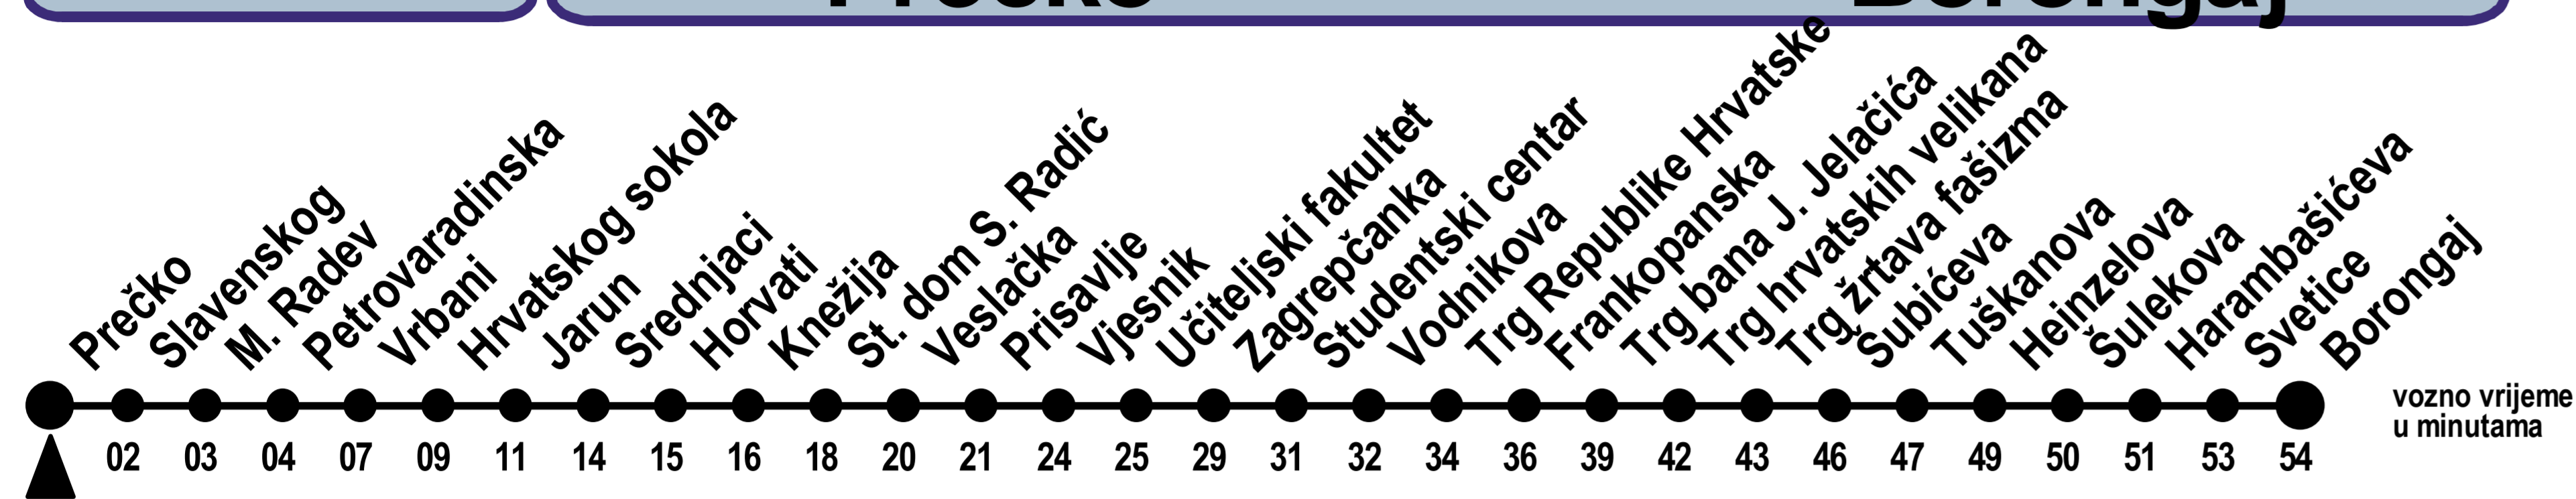

TRAM 17

Zagrebački električni tramvaj d.o.o.

VOZNI RED

U primjeni od: 9.9.2024.

Prečko - Borongaj

Prečko *smjer* Borongaj

Sati	Radni dan	Subota	Nedjelja	Sati
04	46 58	45	--	04
05	10 22 34 46 58	00 15 30 45	42 57	05
06	10 22 28 34 41 48 56	00 15 30 45	12 27 42 57	06
07	03 11 19 27 34 42 50 58	01 15 27 39 50	12 27 42 57	07
08	05 13 21 29 36 44 53	01 11 22 33 43 54	13 28 39 50	08
09	02 12 17 ^s 22 30 38 46 54	04 14 23 32 41 50	01 11 22 33 44 55	09
10	02 10 18 26 34 42 50 59	00 09 18 29 37 46 55	05 16 27 38 48 59	10
11	07 15 23 31 39 47 55	05 14 23 33 41 51	10 20 30 39 47 56	11
12	03 11 19 27 36 44 51 59	00 09 17 25 34 42 51 59	05 14 23 32 41 50 59	12
13	08 16 25 34 42 50 58	08 17 25 34 43 51	08 17 26 35 44 53	13
14	06 15 22 30 38 45 53	00 08 17 25 34 42 51 59	02 11 20 29 38 47 56	14
15	01 08 16 24 31 39 47 55	08 17 25 34 42 51 59	05 14 24 32 41 50 59	15
16	02 10 18 25 33 41 49 58	08 17 25 34 42 51 59	08 17 26 35 44 53	16
17	07 17 22 ^s 27 35 44 53	08 16 25 34 42 51 59	02 11 20 29 38 47 56	17
18	03 15 27 33 ^s 40 46 ^s 53	08 16 25 34 44 54	05 14 23 32 42 52	18
19	00 ^s 06 18 31 43 56	05 15 25 35 46 58	03 06 ^s 16 28 39 50	19
20	08 21 33 46 58	03 ^s 10 22 34 46	01 11 22 33 43 54	20
21	11 23 36 48	00 15 24 ^s 32 47	09 13 ^s 26 41 56	21
22	00 12 24 36 48	02 17 32 47	11 26 41 56	22
23	00 12 25 ^s 37 ^s 49 ^s	02 17 32 ^s 46 ^s	11 26 40 ^s 55 ^s	23
00	00 ^s 12 ^s	01 ^s 15 ^s	10 ^s	00