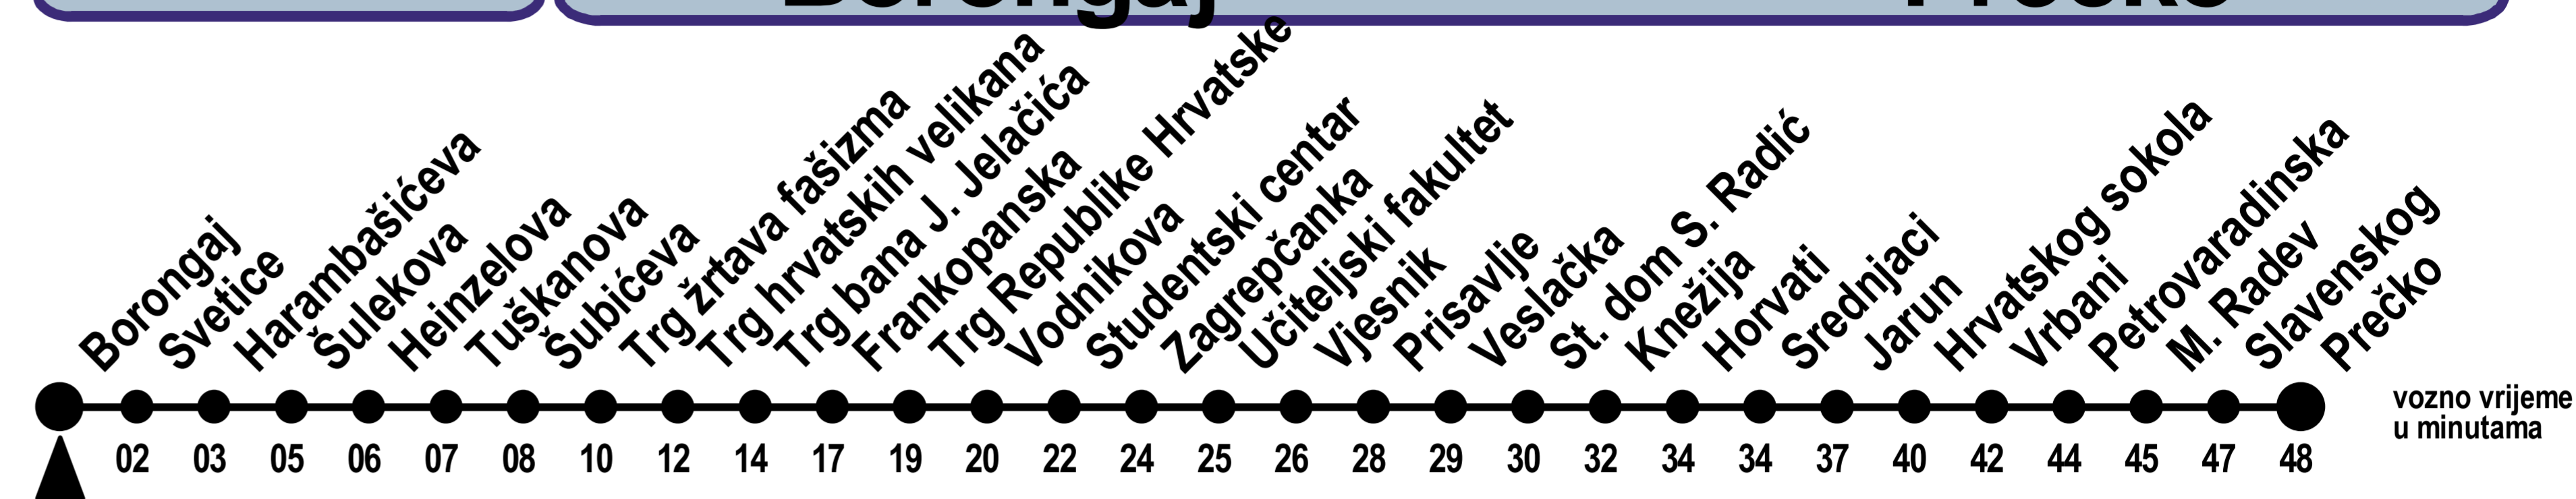

TRAM 17

Zagrebački električni tramvaj d.o.o.

VOZNI RED

U primjeni od: 9.9.2024.

Prečko - Borongaj

Borongaj *smjer* Prečko

Sati	Radni dan	Subota	Nedjelja	Sati
04	43 55	53	--	04
05	07 19 31 43 56	07 23 38 53	50	05
06	08 20 28 35 42 50 58	08 23 38 53	05 20 35 50	06
07	06 14 22 29 37 45 53	08 19 30 40 51	05 20 35 51	07
08	00 08 16 23 31 39 47 55	01 12 23 33 44 54	06 17 27 39 50	08
09	05 15 20 ^s 25 33 41 49 57	04 14 23 32 42 51	00 11 22 33 43 54	09
10	05 13 21 29 37 45 54	00 10 19 28 37 46 56	05 16 26 37 48 59	10
11	02 10 18 26 34 42 50 58	05 14 21 30 39 47 56	10 20 29 38 47 56	11
12	06 14 22 31 39 47 55	04 13 21 30 39 47 56	05 14 23 32 41 50 59	12
13	04 12 21 29 37 46 54	05 13 21 30 39 47 56	08 17 26 35 44 53	13
14	02 09 17 25 32 40 48 55	04 13 21 30 39 47 56	02 11 20 29 38 47 56	14
15	03 11 18 26 34 41 49 57	04 13 21 30 38 47 56	05 14 23 32 41 50 59	15
16	04 12 20 28 35 43 51 54	04 13 21 30 38 47 54	08 17 26 35 44 53	16
17	00 09 18 24 ^s 28 37 45 53	04 13 21 30 39 48 58	02 11 20 29 38 47 56	17
18	03 13 25 32 ^s 39 50 56 ^s	08 12 ^s 20 30 39 48 57	05 14 22 32 42 53	18
19	02 14 26 39 52	07 18 29 36 ^s 42 52	00 ^s 07 17 28 39 49	19
20	05 18 30 43 55	03 06 ^s 17 29 40 53	00 11 22 32 46 55 ^s	20
21	08 20 32 45 57	07 23 31 ^s 39 55	04 17 30 45 47 ^s	21
22	09 21 33 45 57	10 25 40 55	02 19 34 49	22
23	09 21 33 ^s 45 ^s 56 ^s	10 25 39 ^s 54 ^s	04 19 33 ^s 48 ^s	23
00	09 ^s	07 ^s	03 ^s 18 ^s	00