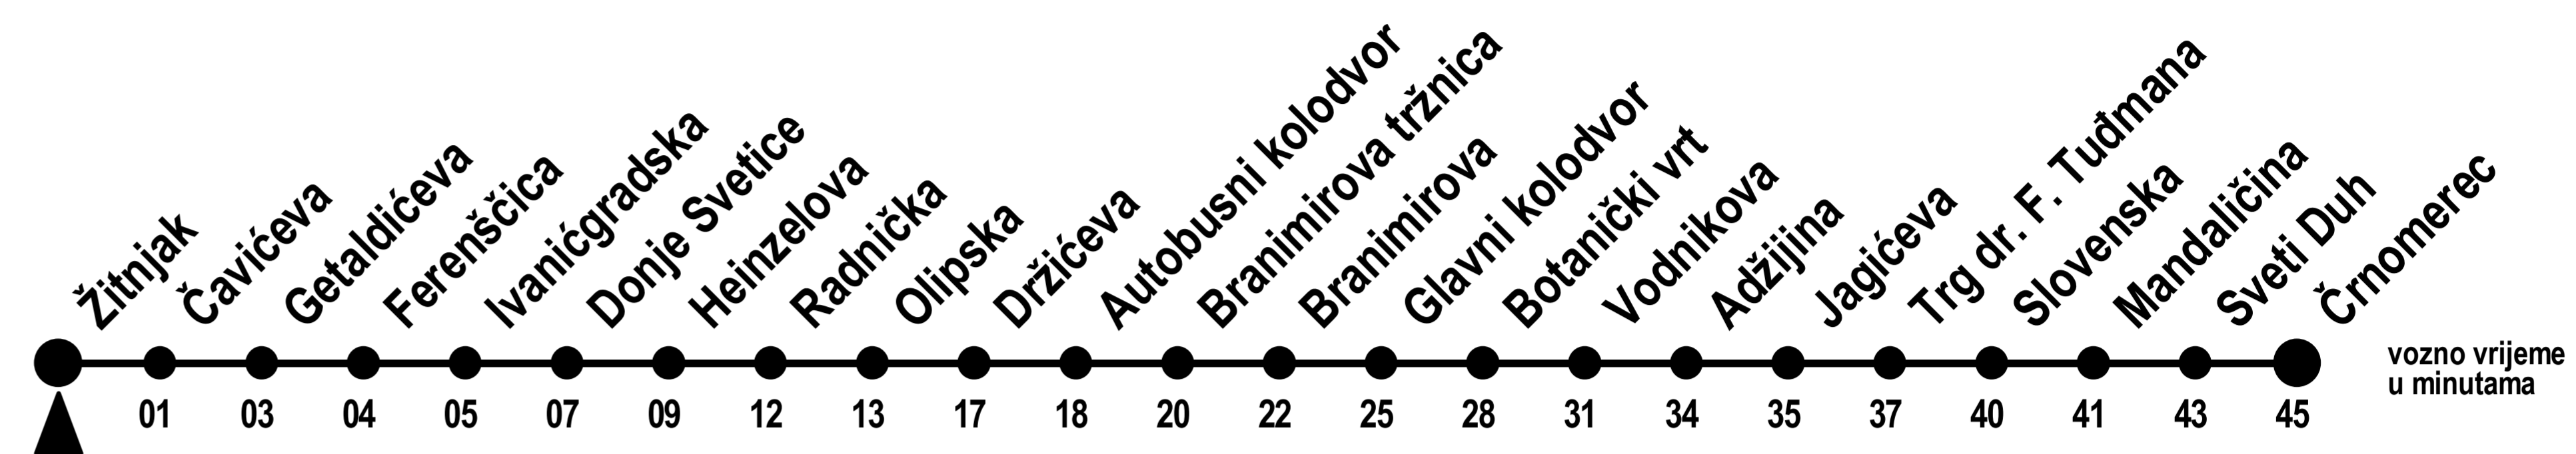

# TRAM 2

Zagrebački električni tramvaj d.o.o.

VOZNI RED

U primjeni od: 9.9.2024.

## Črnomerec - Žitnjak

Žitnjak *smjer* Črnomerec

Sati	Radni dan	Subota	Nedjelja	Sati
04	50	48	--	04
05	03 16 30 43 57	02 15 29 42 55	40 59	05
06	10 23 32 41 50 58	09 22 36 49	18 36 55	06
07	06 15 23 31 39 48 56	02 12 22 33 44 54	14 33 52	07
08	04 13 21 29 38 46 54	05 16 26 37 48 58	10 29 48	08
09	02 11 19 27 36 44 52	09 20 30 41 52	07 26 45	09
10	00 08 16 24 32 40 48 56	02 13 24 34 45 56	02 17 33 48	10
11	04 12 20 28 36 44 52	06 17 28 38 49	04 20 35 51	11
12	00 09 17 25 33 41 49 57	00 10 21 32 42 53	07 22 38 54	12
13	05 13 21 29 37 45 54	04 14 25 36 46 57	09 25 40 56	13
14	02 10 18 26 34 43 51 59	08 18 29 40 50	12 27 43 59	14
15	07 15 23 32 40 48 56	01 12 22 33 44 54	14 30 46	15
16	04 12 21 29 37 45 53	05 16 26 37 48 58	01 17 32 48	16
17	01 10 18 26 34 42 50 59	09 20 30 41 52	04 19 35 51	17
18	07 15 24 32 40 48 56	02 13 24 34 45 56	06 22 37 53	18
19	04 13 22 34 46 59	06 18 30 43 57	09 24 40 56	19
20	13 27 40 53	10 24 38 53	11 27 43 58	20
21	08 22 35 49	07 20 33 46	14 29 46	21
22	02 15 29 42 56	00 13 27 40 53	05 23 43	22
23	09 22 36 <sup>S</sup> 49 <sup>S</sup>	07 20 33 <sup>S</sup> 45 <sup>S</sup> 59 <sup>S</sup>	02 20 38 55 <sup>S</sup>	23
00	03 <sup>S</sup>	--	14 <sup>S</sup>	00