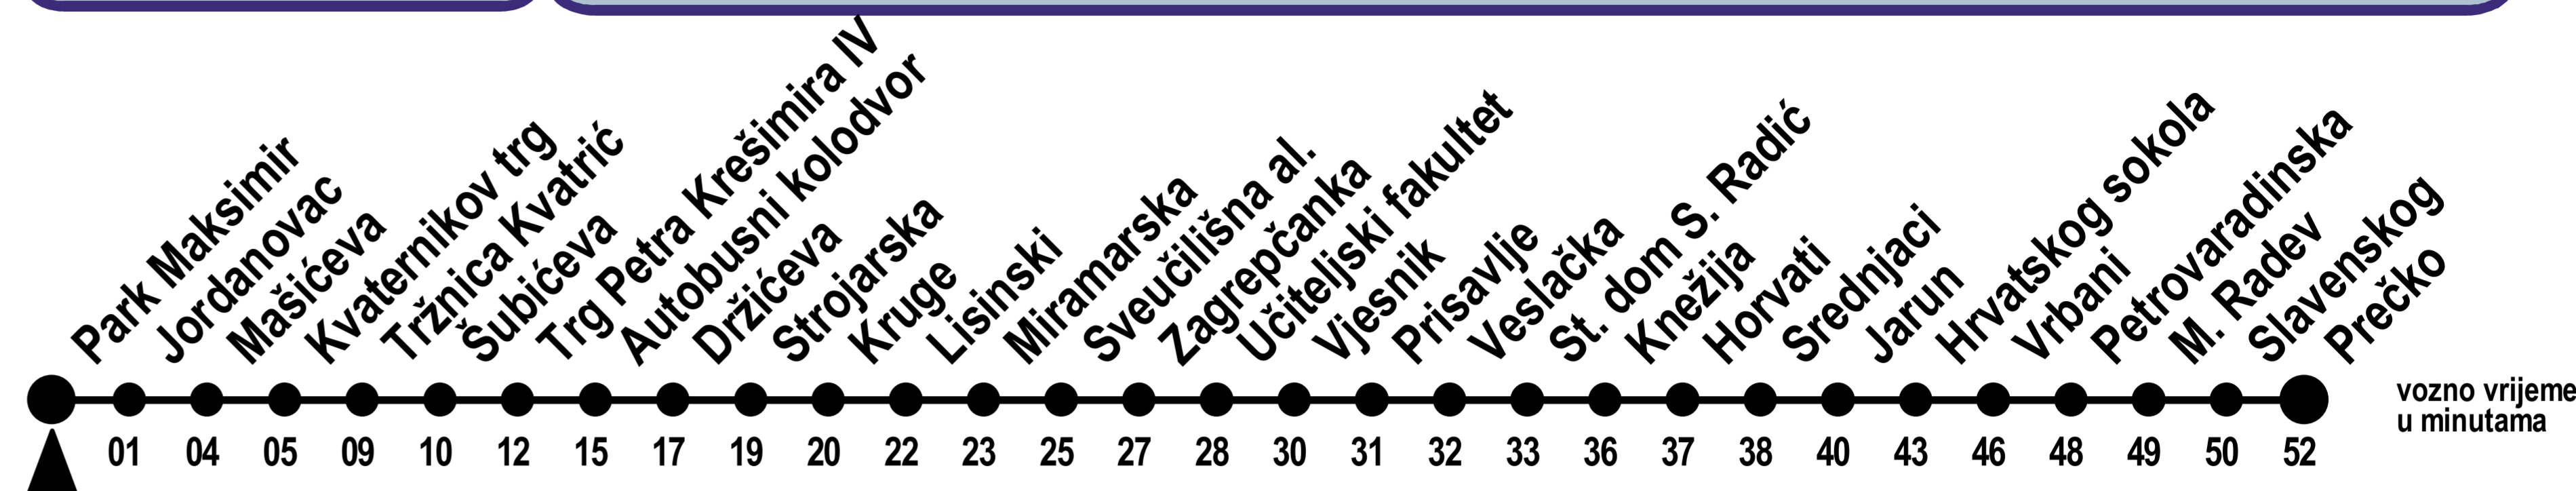

TRAM 5

Zagrebački električni tramvaj d.o.o.

IZVADAK IZ VOZNOG REDA

U primjeni od: 9.9.2024.

Prečko - Park Maksimir

Park Maksimir *smjer* Prečko

Sati	Radni dan	Subota	Nedjelja	Sati
04	44 57	56	--	04
05	10 23 36 49	10 24 38 52	53	05
06	02 15 25 35 45 55	06 20 34 48	09 25 41 57	06
07	05 15 25 35 45 55	02 15 27 38 49	13 28 45	07
08	05 15 25 36 47 59	00 12 23 34 45 56	01 17 31 43 56	08
09	12 18 ^S 25 37 48 59	08 19 31 43 55	09 22 34 47	09
10	10 21 32 43 54	07 19 30 42 54	00 13 25 38 51	10
11	05 16 27 38 49	06 18 30 42 53	04 16 29 42 55	11
12	00 11 22 33 44 55	05 17 29 41 53	07 20 33 46 58	12
13	06 17 29 41 53	05 17 28 40 52	11 24 37 49	13
14	05 17 28 39 49 59	04 16 28 40 51	02 15 27 40 53	14
15	09 19 29 39 50	03 15 27 39 51	06 19 31 44 57	15
16	00 10 22 36 44 ^S 51	03 15 26 38 50	10 22 35 48	16
17	01 11 21 34 48	02 14 26 38 49	01 13 26 39 52	17
18	03 19 27 ^S 35 49	01 13 25 38 52	04 17 30 43 55	18
19	03 16 29 43 56	07 16 ^S 24 38 52	08 21 34 46 59	19
20	10 23 37 50	06 20 34 48	12 24 39 55	20
21	05 18 31 44 57	02 16 30 44 58	05 ^S 15 31 47	21
22	10 23 36 49	12 26 40 54	03 19 35 51	22
23	02 14 27 37 ^S 50 ^S	08 22 36 ^S 50 ^S	07 23 35 ^S 51 ^S	23
00	02 ^S 15 ^S 28 ^S	04 ^S 18 ^S	07 ^S 23 ^S	00