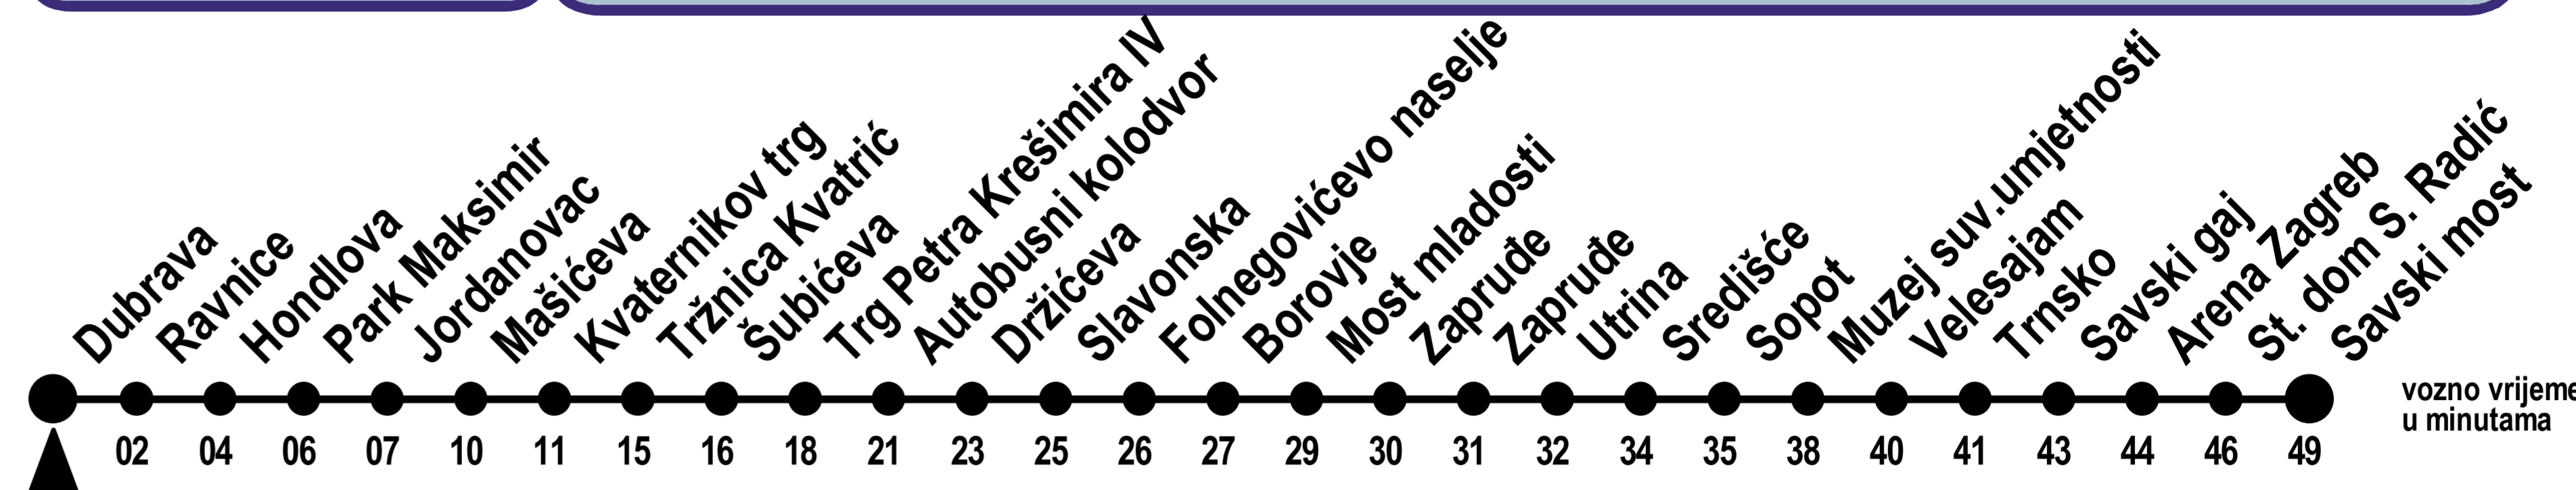

TRAM 7

Zagrebački električni tramvaj d.o.o.

IZVADAK IZ VOZNOG REDA

U primjeni od: 31.12.2024.

Savski most - Dubrava

Dubrava *smjer* Savski most

Sati	Radni dan	Subota	Nedjelja	Sati
03	56	57	--	03
04	09 23 36 50	11 26 41 56	56	04
05	04 17 30 43 50 57	11 27 42 57	13 30 46	05
06	03 10 18 25 31 38 45 52 59	12 22 31 42 51	03 20 36 53	06
07	06 13 20 27 34 41 48 55	01 11 21 30 40 50	10 26 43	07
08	02 09 16 23 30 37 45 53	00 10 20 29 39 49 59	00 14 28 42 56	08
09	02 11 21 30 39 46 54	09 19 28 38 48 58	11 25 39 53	09
10	02 10 17 25 34 40 ^s 48 56	08 18 27 37 47 57	08 22 36 47 59	10
11	04 12 20 28 36 44 52	07 17 26 36 46 56	10 21 32 43 54	11
12	00 09 18 27 36 44 52 58	06 16 25 35 45 55	05 16 27 39 50	12
13	04 10 17 24 32 40 47 55	05 15 24 34 44 54	01 12 23 34 45 56	13
14	02 10 18 25 31 38 45 52	04 14 23 33 43 53	07 19 30 41 52	14
15	00 07 14 21 28 35 42 49 57	03 13 22 32 42 52	03 14 25 36 48 59	15
16	04 11 18 25 32 39 47 54	02 12 21 31 41 51	10 21 32 43 54	16
17	01 08 15 22 29 36 44 51 58	01 11 20 30 40 50	05 16 28 39 50	17
18	05 12 19 27 34 41 48 56	00 10 19 29 39 54	01 13 26 40 55	18
19	04 14 27 41 56	11 28 43 58	09 23 38 52	19
20	00 ^s 16 31 45 58	13 28 44	06 20 35 49	20
21	12 25 39 52	00 16 31 46	06 23 41 59	21
22	06 19 34 48 ^s 59	03 18 33 48	15 31 48	22
23	13 26	04 20	05 21	23
00	--	--	--	00